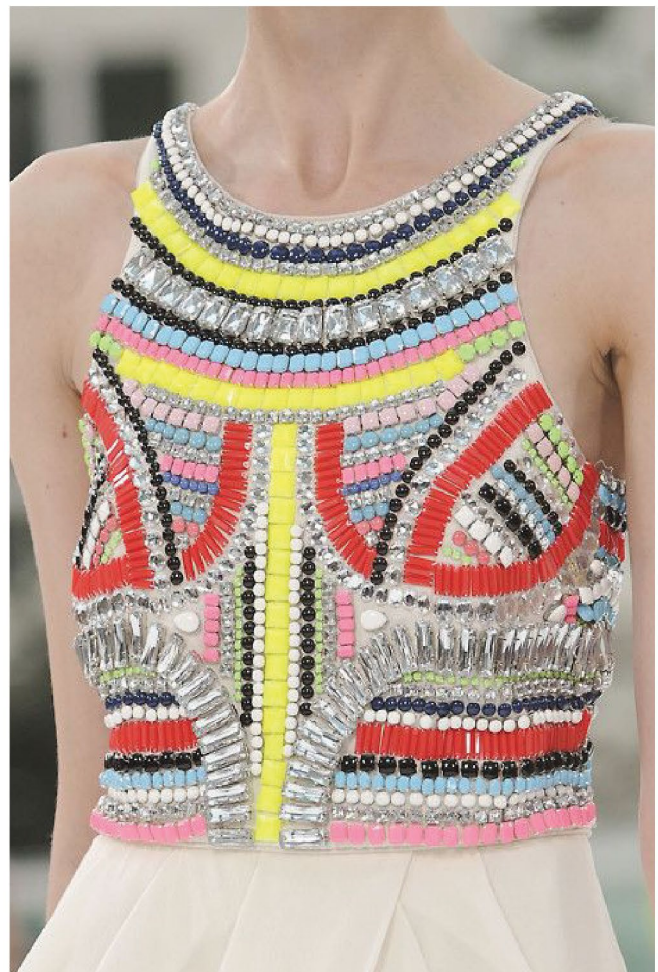

TINY BEADS

- Small components for big creations
- Great for every style and trend

SPECIFICATIONS AND DIAMETERS

Size: 5x8mm
Min hole diameter: 0,75mm

COATINGS CHART

COATINGS CHART

03000		01620		23980	
00030/ 14413		01670		23980/ 84110	
03000/ 14464		01700			
03000/ 14494		01710			
03000/ 15726		01750			
03000/ 65431					